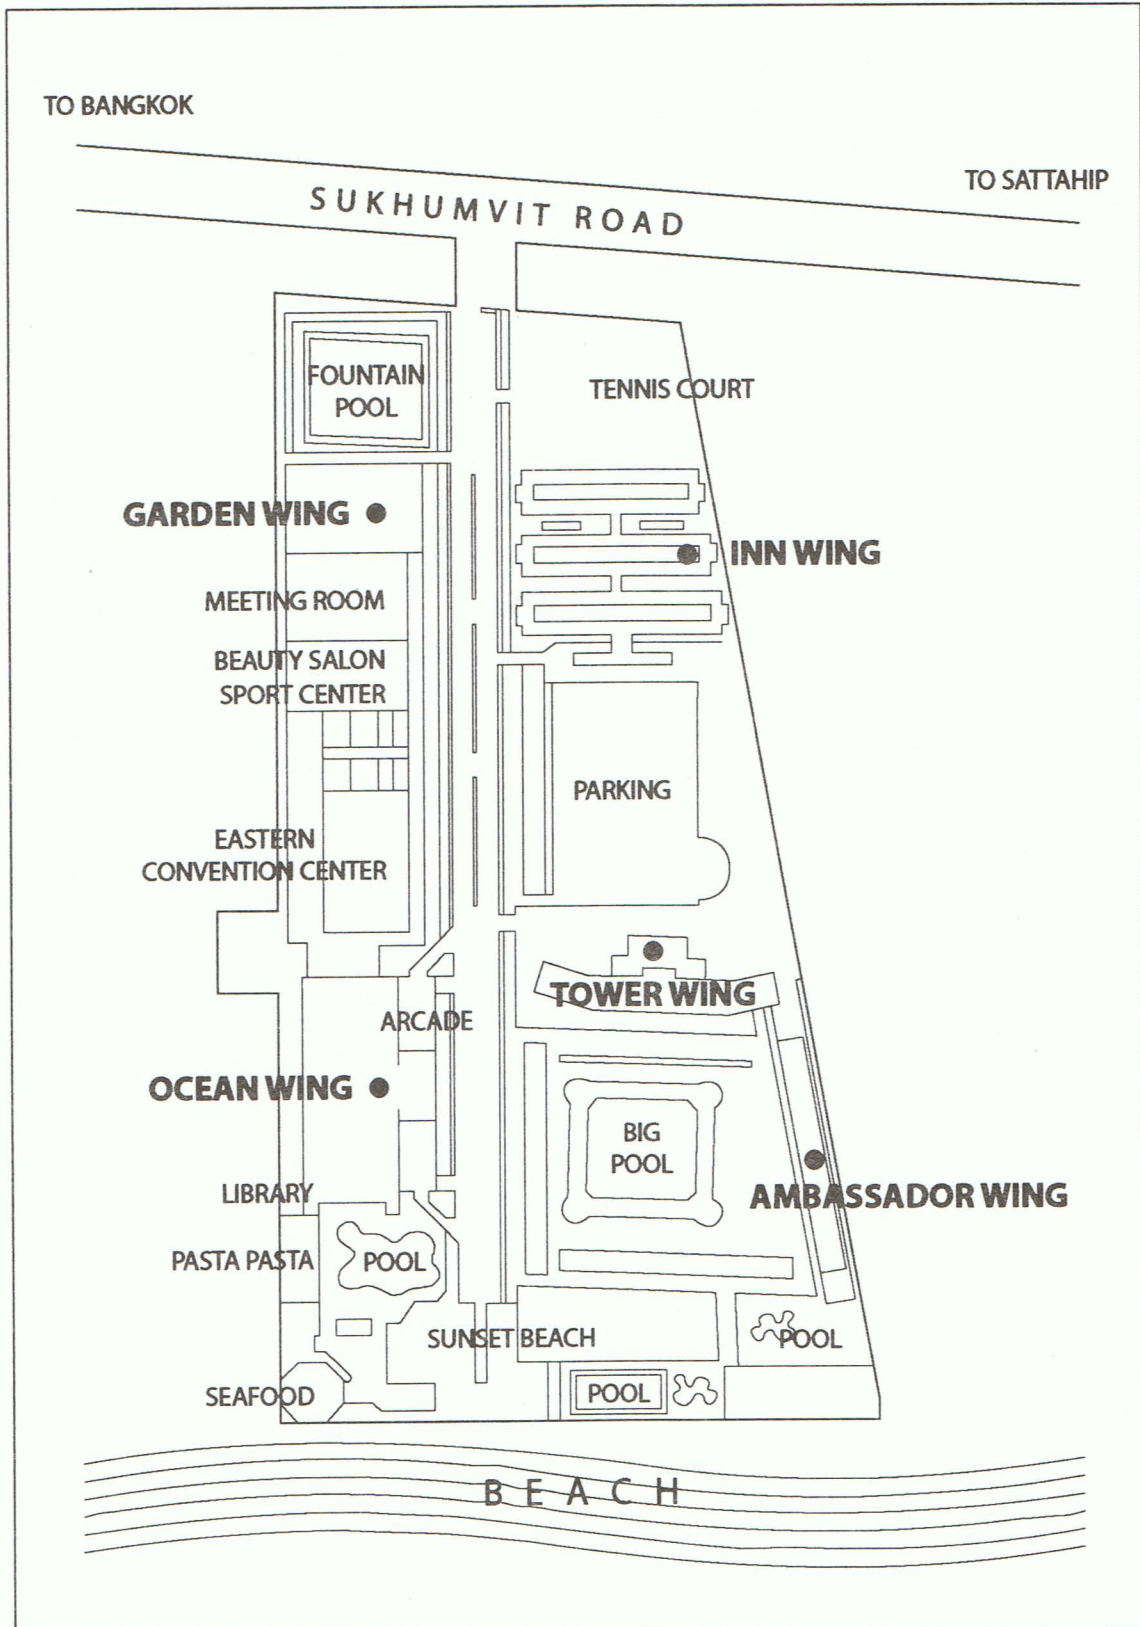

AMBASSADOR CITY JOMTIEN

Geographic Map

21/10 Sukhumvit Rd., Na Jomtien, Sattahip, Chonburi 20250 THAILAND.

Jomtien : Tel. : 66-(0) 3825-5501-40 Fax. : 66-(0) 3825-5731 Bangkok : Tel. : 66-(0) 2160-5222 Fax. : 66-(0) 2160-5229-30
E-mail : sales@ambassadorcityjomtien.com Web-Site : www.ambassadorcityjomtien.com